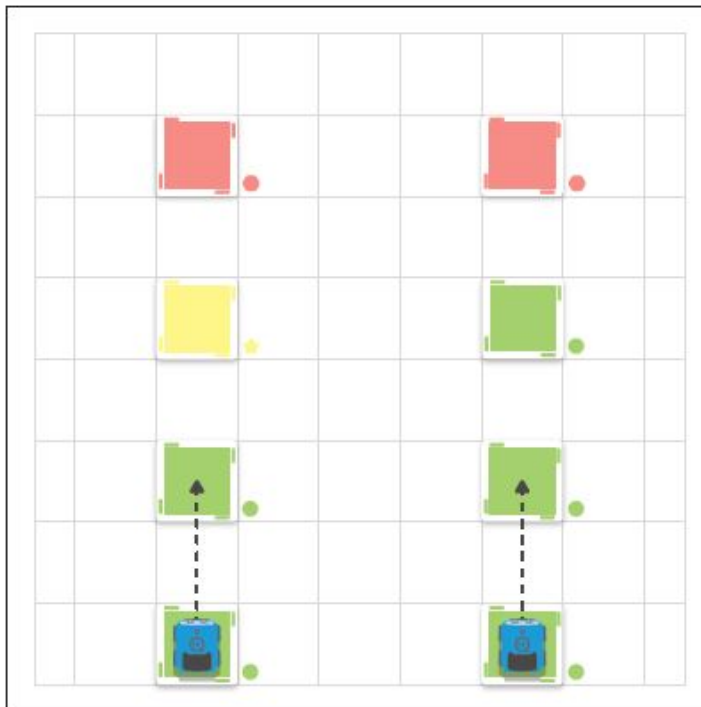

Do STEAM' světa s indí – najrozumiteľnejším základným vzdelávacím robotom pre deti. Vďaka zabudovanému snímaču farieb a farebným kartám poskytuje indí nekonečné možnosti na oživenie detskej kreativity. Indí inšpiruje k otvorenému, podmanivému a nápaditému učeniu pomocou hry. Postavte si vlastné bludiská, vyriešte hádanky, prevzrite kontrolu nad volantom a jazdíte. Pusťte sa do programovania s ešte väčším množstvom možností pre vzbudenie záujmu o informatiku v bezplatnej aplikácii Sphero Edu Jr. Prípuťajte sa a jazdíte s indí!

STEAM – skratka z anglického jazyka: veda, technológia, strojárstvo a matematika.

STEAM – skratka z anglického jazyka: veda, technológia, inžinierstvo a matematika.

Barevné karty lze připevnit pomocí bílé pásky.

Bielu pásku môžete použiť na prilepenie farebných kariet.

Nezapomeňte indího nasměrovat tam, kam má jet.

Uistite sa, že indí smeruje tam, kam má.

Zelená Jed', jed' rychleji! Zelená Íst', íst' rýchlejšie!	Růžová Otoč se o 90° doleva. Ružová Otoč'íť o 90° doľava
Žlutá Zpomal! Žltá Spomaliť	Modrá Otoč se o 90° doprava. Modrá Otoč'íť o 90° doprava
Červená Stůj! Červená Zastavíť	Oranžová Otoč se o 45° doleva. Oranžová Otoč'íť o 45° doľava
Fialová Oslavuj! Fialová Oslavovať!	Modrozelená Otoč se o 45° doprava. Modrozelená Otoč'íť o 45° doprava

Je-li indi pomalejší, lépe zatáhne. Pomalší indi lépe zatačí.

Nevíte, kam umístit barevnou kartu? Použijte úhloměr na konci návodu. Nie ste si istí, kam umiestniť farebnú kartu? Použite uholmer, ktorý je na konci sprievodcu.