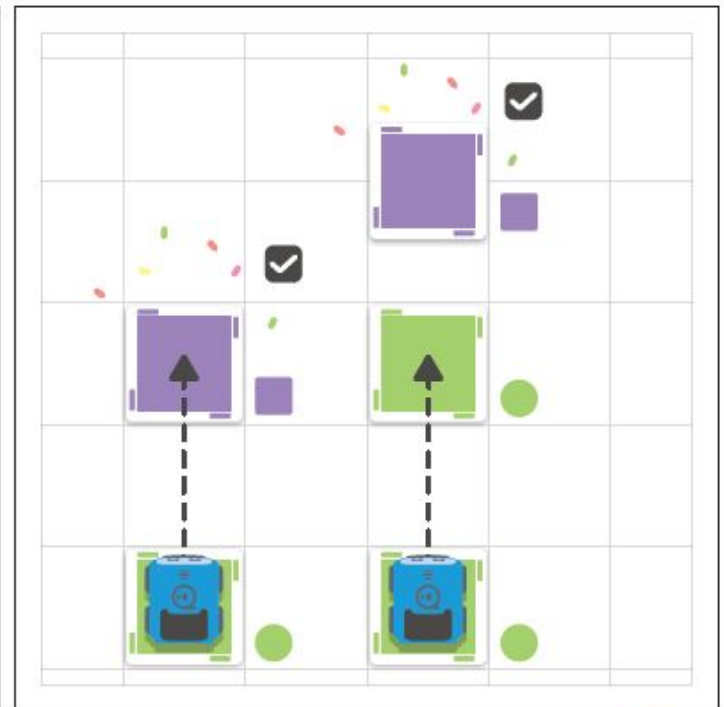

Do STEAM' světa s indí – najrozumiteľnejším základným vzdelávacím robotom pre deti. Vďaka zabudovanému snímaču farieb a farebným kartám poskytuje indí nekonečné možnosti na oživenie detskej kreativity. Indí inšpiruje k otvorenému, podmanivému a nápaditému učeniu pomocou hry. Postavte si vlastné bludiská, vyriešte hádanky, prevzrite kontrolu nad volantom a jazdíte. Pusťte sa do programovania s ešte väčším množstvom možností pre vzbudenie záujmu o informatiku v bezplatnej aplikácii Sphero Edu Jr. Prípuťajte sa a jazdíte s indí!

STEAM – skratka z anglického jazyka: veda, technológia, strojárstvo a matematika.

STEAM – skratka z anglického jazyka: veda, technológia, inžinierstvo a matematika.

Barevné karty lze připevnit pomocí bílé pásky.

Bielu pásku môžete použiť na prilepenie farebných kariet.

Nezapomeňte indího nasměrovat tam, kam má jet.

Uistite sa, že indí smeruje tam, kam má.

Zelená Jed', jed' rychleji! Zelená Íst', íst' rýchlejšie!	Růžová Otoč se o 90° doleva. Ružová Otoč'íť o 90° doľava
Žlutá Zpomal! Žltá Spomaliť	Modrá Otoč se o 90° doprava. Modrá Otoč'íť o 90° doprava
Červená Stůj! Červená Zastavíť	Oranžová Otoč se o 45° doleva. Oranžová Otoč'íť o 45° doľava
Fialová Oslavuj! Fialová Oslavovať!	Modrozelená Otoč se o 45° doprava. Modrozelená Otoč'íť o 45° doprava

Je-li indi pomalejší, lépe zatáhne. Pomalší indi lépe zatačí.

Nevíte, kam umístit barevnou kartu? Použijte úhloměr na konci návodu. Nie ste si istí, kam umiestniť farebnú kartu? Použite uholmer, ktorý je na konci sprievodcu.