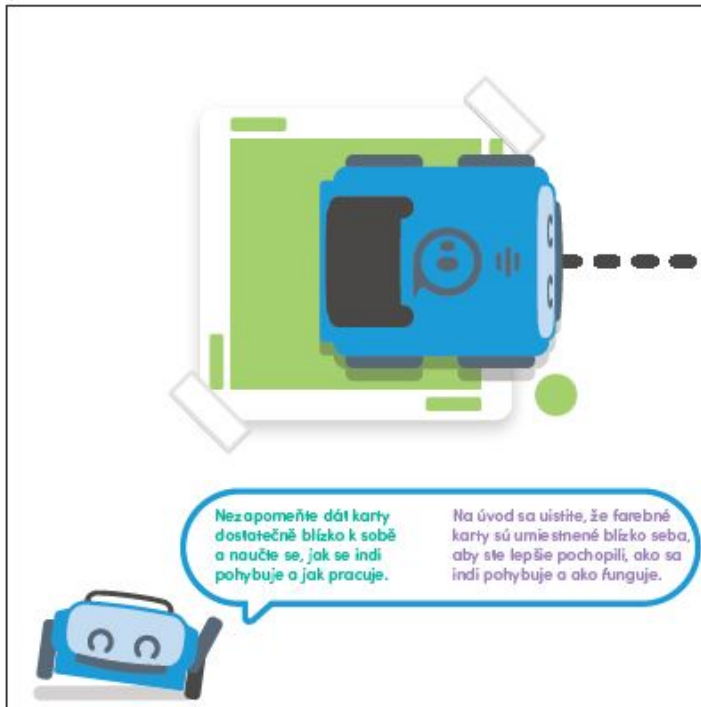

Do STEAM' světa s indí – najrozumiteľnejším základným vzdelávacím robotom pre deti. Vďaka zabudovanému snímaču farieb a farebným kartám poskytuje indí nekonečné možnosti na oživenie detskej kreativity. Indí inšpiruje k otvorenému, podmanivému a nápaditému učeniu pomocou hry. Postavte si vlastné bludiská, vyriešte hádanky, prevzrite kontrolu nad volantom a jazdíte. Pusťte sa do programovania s ešte väčším množstvom možností pre vzbudenie záujmu o informatiku v bezplatnej aplikácii Sphero Edu Jr. Prípuťajte sa a jazdíte s indí!

STEAM – skratka z anglického jazyka: veda, technológia, strojárstvo a matematika.

STEAM – skratka z anglického jazyka: veda, technológia, inžinierstvo a matematika.

Barevné karty lze připevnit pomocí bílé pásky.

Bielu pásku môžete použiť na prilepenie farebných kariet.

Nezapomeňte indího nasměrovat tam, kam má jet.

Uistite sa, že indí smeruje tam, kam má.

Zelená Jed', jed' rychleji! Zelená Íst', íst' rýchlejšie!	Růžová Otoč se o 90° doleva. Ružová Otoč'íť o 90° doľava
Žlutá Zpomal! Žltá Spomaliť	Modrá Otoč se o 90° doprava. Modrá Otoč'íť o 90° doprava
Červená Stůj! Červená Zastavíť	Oranžová Otoč se o 45° doleva. Oranžová Otoč'íť o 45° doľava
Fialová Oslavuj! Fialová Oslavovať!	Modrozelená Otoč se o 45° doprava. Modrozelená Otoč'íť o 45° doprava