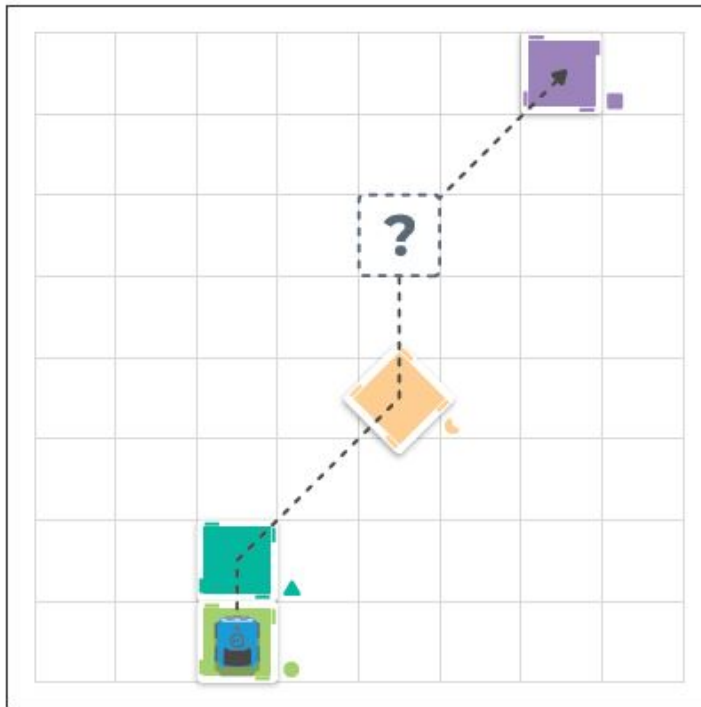

STEAM – skratka z anglického jazyka: veda, technológia, strojárstvo a matematika.

STEAM – skratka z anglického jazyka: veda, technológia, inžinierstvo a matematika.

Barevné karty lze připevnit pomocí bílé pásky.

Bielu pásku môžete použiť na prilepenie farebných kariet.

Nezapomeňte indího nasměrovat tam, kam má jet.

Uistite sa, že indí smeruje tam, kam má.

Zelená Jed', jed' rychleji! Zelená Íst', íst' rýchlejšie!	Růžová Otoč se o 90° doleva. Ružová Otoč'íť o 90° doľava
Žlutá Zpomal! Žltá Spomaliť	Modrá Otoč se o 90° doprava. Modrá Otoč'íť o 90° doprava
Červená Stůj! Červená Zastavíť	Oranžová Otoč se o 45° doleva. Oranžová Otoč'íť o 45° doľava
Fialová Oslavuj! Fialová Oslavovať!	Modrozelená Otoč se o 45° doprava. Modrozelená Otoč'íť o 45° doprava

Je-li indi pomalejší, lépe zatáhne. Pomalší indi lépe zatačí.

Nevíte, kam umístit barevnou kartu? Použijte úhloměr na konci návodu. Nie ste si istí, kam umiestniť farebnú kartu? Použite uholmer, ktorý je na konci sprievodcu.