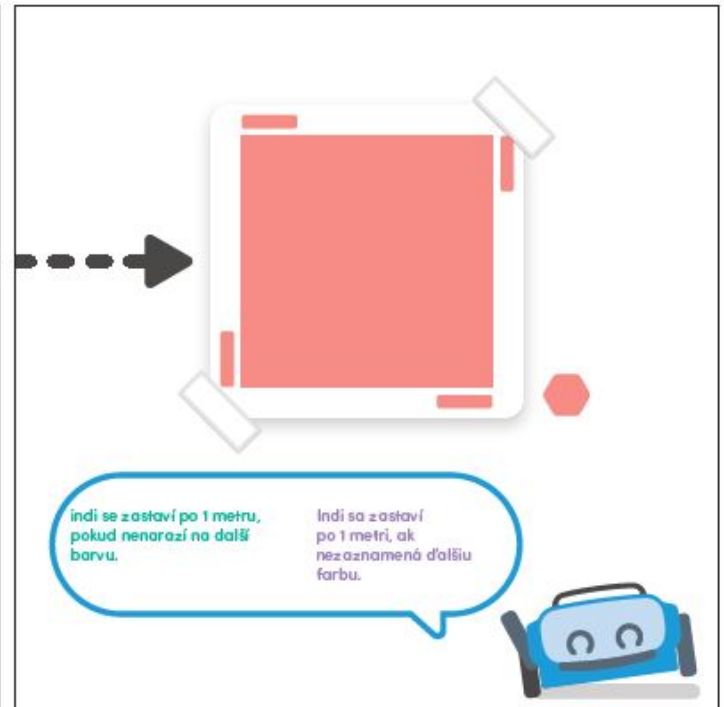

Do STEAM' světa s indí – najrozumiteľnejším základným vzdelávacím robotom pre deti. Vďaka zabudovanému snímaču farieb a farebným kartám poskytuje indí nekonečné možnosti na oživenie detskej kreativity. Indí inšpiruje k otvorenému, podmanivému a nápaditému učeniu pomocou hry. Postavte si vlastné bludiská, vyriešte hádanky, prevzrite kontrolu nad volantom a jazdíte. Pusťte sa do programovania s ešte väčším množstvom možností pre vzbudenie záujmu o informatiku v bezplatnej aplikácii Sphero Edu Jr. Prípuťajte sa a jazdíte s indí!

STEAM – skratka z anglického jazyka: veda, technológia, strojárstvo a matematika.

STEAM – skratka z anglického jazyka: veda, technológia, inžinierstvo a matematika.

Barevné karty lze připevnit pomocí bílé pásky.

Bielu pásku môžete použiť na prilepenie farebných kariet.

Nezapomeňte indího nasměrovat tam, kam má jet.

Uistite sa, že indí smeruje tam, kam má.

Zelená Jed', jed' rychleji! Zelená Íst', íst' rýchlejšie!	Růžová Otoč se o 90° doleva. Ružová Otoč'íť o 90° doľava
Žlutá Zpomal! Žltá Spomaliť	Modrá Otoč se o 90° doprava. Modrá Otoč'íť o 90° doprava
Červená Stůj! Červená Zastavíť	Oranžová Otoč se o 45° doleva. Oranžová Otoč'íť o 45° doľava
Fialová Oslavuj! Fialová Oslavovať!	Modrozelená Otoč se o 45° doprava. Modrozelená Otoč'íť o 45° doprava

Je-li indi pomalejší, lépe zatáhne. Pomalší indi lépe zatačí.

Nevíte, kam umístit barevnou kartu? Použijte úhloměr na konci návodu. Nie ste si istí, kam umiestniť farebnú kartu? Použite uholmer, ktorý je na konci sprievodcu.