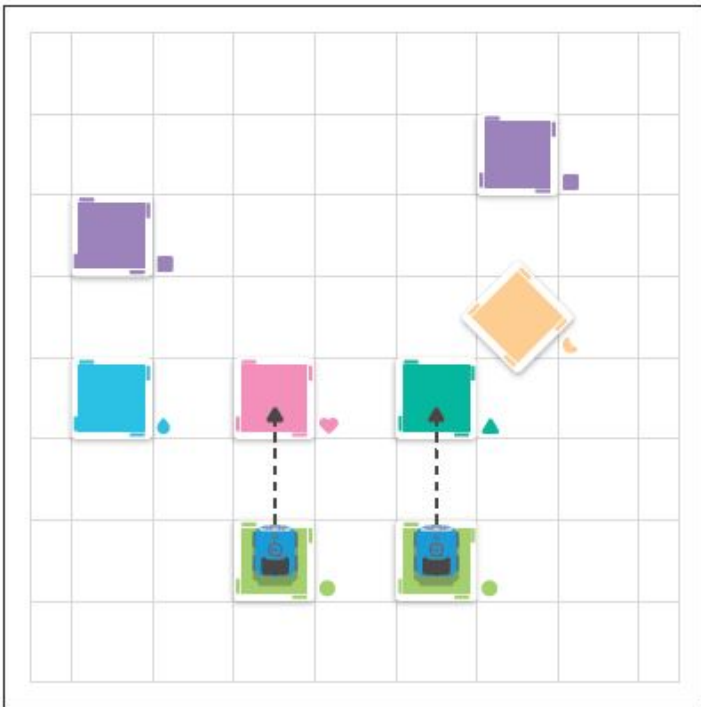

STEAM – skratka z anglického jazyka: veda, technológia, strojárstvo a matematika.

STEAM – skratka z anglického jazyka: veda, technológia, inžinierstvo a matematika.

Barevné karty lze připevnit pomocí bílé pásky.

Bielu pásku môžete použiť na prilepenie farebných kariet.

Nezapomeňte indího nasměrovat tam, kam má jet.

Uistite sa, že indí smeruje tam, kam má.

Zelená Jed', jed' rychleji! Zelená Íst', íst' rýchlejšie!	Růžová Otoč se o 90° doleva. Ružová Otoč'íť o 90° doľava
Žlutá Zpomal! Žltá Spomaliť	Modrá Otoč se o 90° doprava. Modrá Otoč'íť o 90° doprava
Červená Stůj! Červená Zastavíť	Oranžová Otoč se o 45° doleva. Oranžová Otoč'íť o 45° doľava
Fialová Oslavuj! Fialová Oslavovať!	Modrozelená Otoč se o 45° doprava. Modrozelená Otoč'íť o 45° doprava

Je-li indi pomalejší, lépe zatáhne. Pomalší indi lépe zatačí.

Nevíte, kam umístit barevnou kartu? Použijte úhloměr na konci návodu. Nie ste si istí, kam umiestniť farebnú kartu? Použite uholmer, ktorý je na konci sprievodcu.