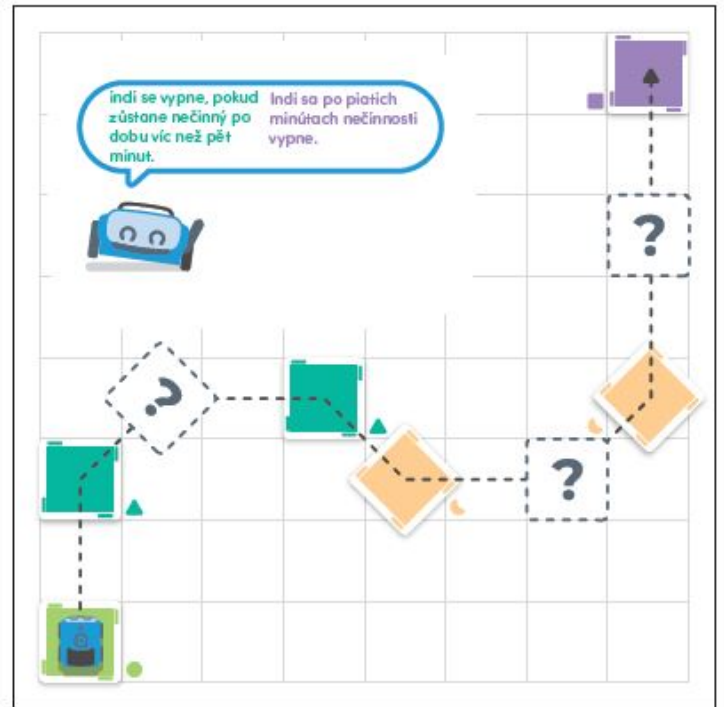

Do STEAM' světa s indí – najrozumiteľnejším základným vzdelávacím robotom pre deti. Vďaka zabudovanému snímaču farieb a farebným kartám poskytuje indí nekonečné možnosti na oživenie detskej kreativity. Indí inšpiruje k otvorenému, podmanivému a nápaditému učeniu pomocou hry. Postavte si vlastné bludiská, vyriešte hádanky, prevzrite kontrolu nad volantom a jazdíte. Pusťte sa do programovania s ešte väčším množstvom možností pre vzbudenie záujmu o informatiku v bezplatnej aplikácii Sphero Edu Jr. Prípuťajte sa a jazdíte s indí!

STEAM – skratka z anglického jazyka: veda, technológia, strojárstvo a matematika.

STEAM – skratka z anglického jazyka: veda, technológia, inžinierstvo a matematika.

Barevné karty lze připevnit pomocí bílé pásky.

Bielu pásku môžete použiť na prilepenie farebných kariet.

Nezapomeňte indího nasměrovat tam, kam má jet.

Uistite sa, že indí smeruje tam, kam má.

Zelená Jed', jed' rychleji! Zelená Íst', íst' rýchlejšie!	Růžová Otoč se o 90° doleva. Ružová Otoč'íť o 90° doľava
Žlutá Zpomal! Žltá Spomaliť	Modrá Otoč se o 90° doprava. Modrá Otoč'íť o 90° doprava
Červená Stůj! Červená Zastavíť	Oranžová Otoč se o 45° doleva. Oranžová Otoč'íť o 45° doľava
Fialová Oslavuj! Fialová Oslavovať!	Modrozelená Otoč se o 45° doprava. Modrozelená Otoč'íť o 45° doprava

Je-li indi pomalejší, lépe zatáhne. Pomalší indi lépe zatačí.

Nevíte, kam umístit barevnou kartu? Použijte úhloměr na konci návodu. Nie ste si istí, kam umiestniť farebnú kartu? Použite uholmer, ktorý je na konci sprievodcu.