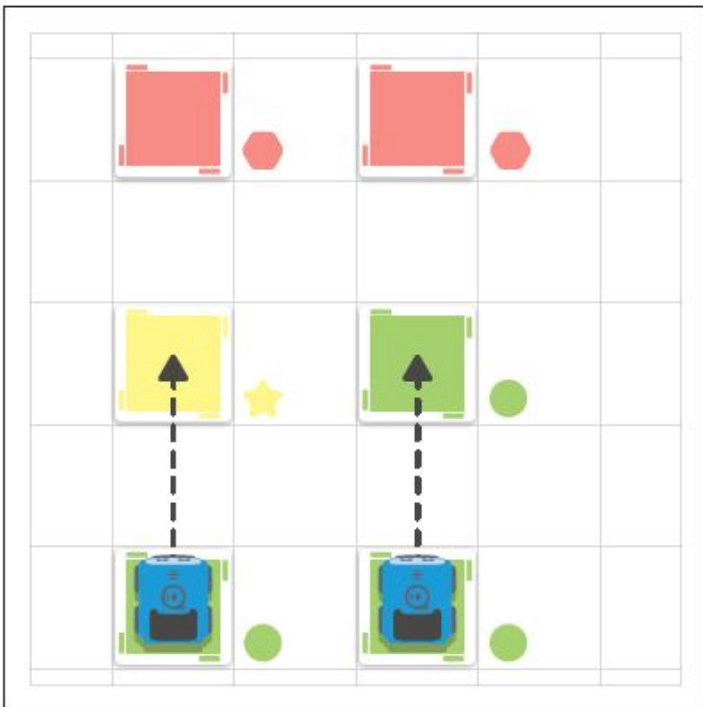

STEAM – skratka z anglického jazyka: veda, technológia, strojárstvo a matematika.

STEAM – skratka z anglického jazyka: veda, technológia, inžinierstvo a matematika.

Barevné karty lze připevnit pomocí bílé pásky.

Bielu pásku môžete použiť na prilepenie farebných kariet.

Nezapomeňte indího nasměrovat tam, kam má jet.

Uistite sa, že indí smeruje tam, kam má.

Zelená Jed', jed' rychleji! Zelená Íst', íst' rýchlejšie!	Růžová Otoč se o 90° doleva. Ružová Otoč'íť o 90° doľava
Žlutá Zpomal! Žltá Spomaliť	Modrá Otoč se o 90° doprava. Modrá Otoč'íť o 90° doprava
Červená Stůj! Červená Zastavíť	Oranžová Otoč se o 45° doleva. Oranžová Otoč'íť o 45° doľava
Fialová Oslavuj! Fialová Oslavovať!	Modrozelená Otoč se o 45° doprava. Modrozelená Otoč'íť o 45° doprava

Je-li indi pomalejší, lépe zatáhne. Pomalší indi lépe zatačí.

Nevíte, kam umístit barevnou kartu? Použijte úhloměr na konci návodu. Nie ste si istí, kam umiestniť farebnú kartu? Použite uholmer, ktorý je na konci sprievodcu.