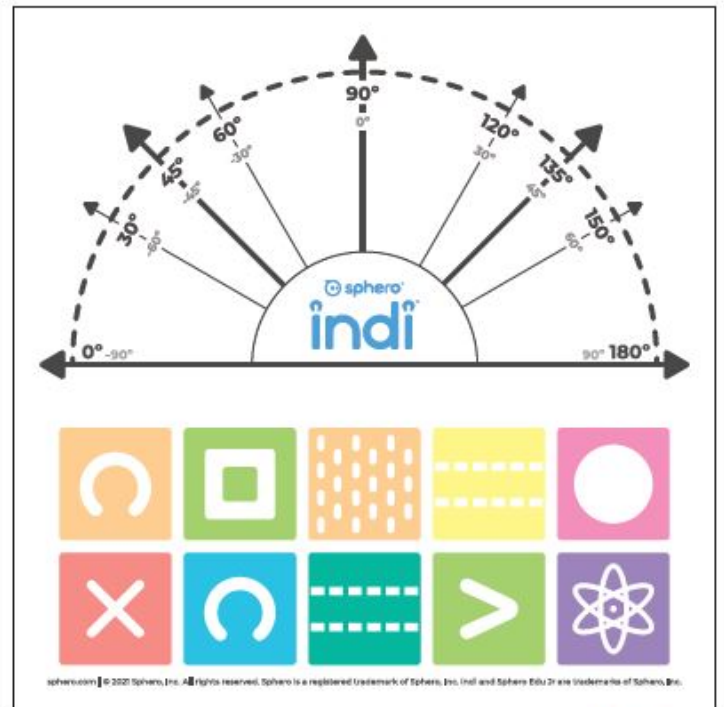

Do STEAM' světa s indí – najrozumiteľnejším základným vzdelávacím robotom pre deti. Vďaka zabudovanému snímaču farieb a farebným kartám poskytuje indí nekonečné možnosti na oživenie detskej kreativity. Indí inšpiruje k otvorenému, podmanivému a nápaditému učeniu pomocou hry. Postavte si vlastné bludiská, vyriešte hádanky, prevzrite kontrolu nad volantom a jazdíte. Pusťte sa do programovania s ešte väčším množstvom možností pre vzbudenie záujmu o informatiku v bezplatnej aplikácii Sphero Edu Jr. Prípuťajte sa a jazdíte s indí!

STEAM – skratka z anglického jazyka: veda, technológia, strojárstvo a matematika.

STEAM – skratka z anglického jazyka: veda, technológia, inžinierstvo a matematika.

Barevné karty lze připevnit pomocí bílé pásky.

Bielu pásku môžete použiť na prilepenie farebných kariet.

Nezapomeňte indího nasměrovat tam, kam má jet.

Uistite sa, že indí smeruje tam, kam má.

Zelená Jed', jed' rychleji! Zelená Íst', íst' rýchlejšie!	Růžová Otoč se o 90° doleva. Ružová Otoč'íť o 90° doľava
Žlutá Zpomal! Žltá Spomaliť	Modrá Otoč se o 90° doprava. Modrá Otoč'íť o 90° doprava
Červená Stůj! Červená Zastavíť	Oranžová Otoč se o 45° doleva. Oranžová Otoč'íť o 45° doľava
Fialová Oslavuj! Fialová Oslavovať!	Modrozelená Otoč se o 45° doprava. Modrozelená Otoč'íť o 45° doprava

Je-li indi pomalejší, lépe zatáhne. Pomalší indi lépe zatačí.

Nevíte, kam umístit barevnou kartu? Použijte úhloměr na konci návodu. Nie ste si istí, kam umiestniť farebnú kartu? Použite uholmer, ktorý je na konci sprievodcu.