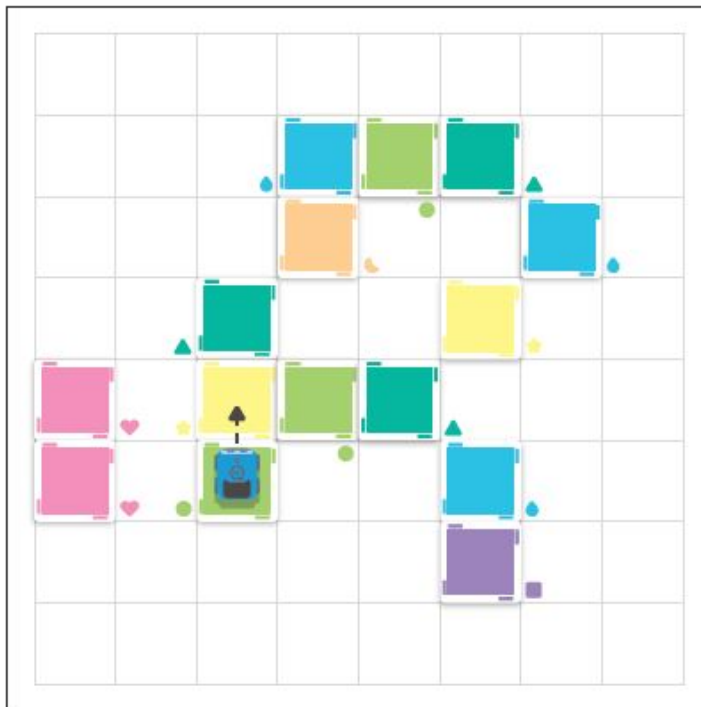

Do STEAM' světa s indí – najrozumiteľnejším základným vzdelávacím robotom pre deti. Vďaka zabudovanému snímaču farieb a farebným kartám poskytuje indí nekonečné možnosti na oživenie detskej kreativity. Indí inšpiruje k otvorenému, podmanivému a nápaditému učeniu pomocou hry. Postavte si vlastné bludiská, vyriešte hádanky, prevzrite kontrolu nad volantom a jazdíte. Pusťte sa do programovania s ešte väčším množstvom možností pre vzbudenie záujmu o informatiku v bezplatnej aplikácii Sphero Edu Jr. Prípuťajte sa a jazdíte s indí!

STEAM – skratka z anglického jazyka: veda, technológia, strojárstvo a matematika.

STEAM – skratka z anglického jazyka: veda, technológia, inžinierstvo a matematika.

Barevné karty lze připevnit pomocí bílé pásky.

Bielu pásku môžete použiť na prilepenie farebných kariet.

Nezapomeňte indího nasměrovat tam, kam má jet.

Uistite sa, že indí smeruje tam, kam má.

Zelená Jed', jed' rychleji! Zelená Íst', íst' rýchlejšie!	Růžová Otoč se o 90° doleva. Ružová Otoč'íť o 90° doľava
Žlutá Zpomal! Žltá Spomaliť	Modrá Otoč se o 90° doprava. Modrá Otoč'íť o 90° doprava
Červená Stůj! Červená Zastavíť	Oranžová Otoč se o 45° doleva. Oranžová Otoč'íť o 45° doľava
Fialová Oslavuj! Fialová Oslavovať!	Modrozelená Otoč se o 45° doprava. Modrozelená Otoč'íť o 45° doprava

Je-li indi pomalejší, lépe zatáhne. Pomalší indi lépe zatačí.

Nevíte, kam umístit barevnou kartu? Použijte úhloměr na konci návodu. Nie ste si istí, kam umiestniť farebnú kartu? Použite uholmer, ktorý je na konci sprievodcu.