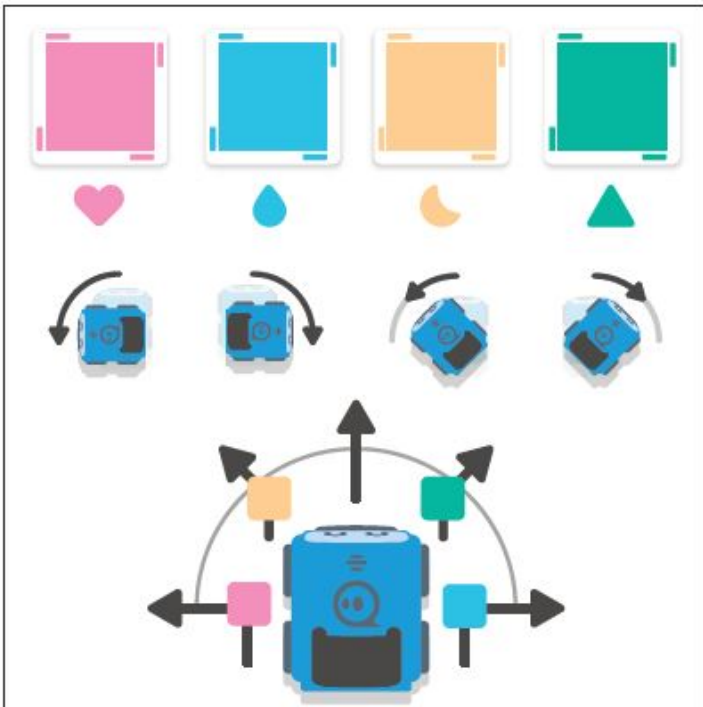

Do STEAM' světa s indí – najrozumiteľnejším základným vzdelávacím robotom pre deti. Vďaka zabudovanému snímaču farieb a farebným kartám poskytuje indí nekonečné možnosti na oživenie detskej kreativity. Indí inšpiruje k otvorenému, podmanivému a nápaditému učeniu pomocou hry. Postavte si vlastné bludiská, vyriešte hádanky, prevzrite kontrolu nad volantom a jazdíte. Pusťte sa do programovania s ešte väčším množstvom možností pre vzbudenie záujmu o informatiku v bezplatnej aplikácii Sphero Edu Jr. Prípuťajte sa a jazdíte s indí!

STEAM – skratka z anglického jazyka: veda, technológia, strojárstvo a matematika.

STEAM – skratka z anglického jazyka: veda, technológia, inžinierstvo a matematika.

Barevné karty lze připevnit pomocí bílé pásky.

Bielu pásku môžete použiť na prilepenie farebných kariet.

Nezapomeňte indího nasměrovat tam, kam má jet.

Uistite sa, že indí smeruje tam, kam má.

Zelená Jed', jed' rychleji! Zelená Íst', íst' rýchlejšie!	Růžová Otoč se o 90° doleva. Ružová Otoč'íť o 90° doľava
Žlutá Zpomal! Žltá Spomaliť	Modrá Otoč se o 90° doprava. Modrá Otoč'íť o 90° doprava
Červená Stůj! Červená Zastavíť	Oranžová Otoč se o 45° doleva. Oranžová Otoč'íť o 45° doľava
Fialová Oslavuj! Fialová Oslavovať!	Modrozelená Otoč se o 45° doprava. Modrozelená Otoč'íť o 45° doprava

Je-li indi pomalejší, lépe zatáhne. Pomalší indi lépe zatačí.

Nevíte, kam umístit barevnou kartu? Použijte úhloměr na konci návodu. Nie ste si istí, kam umiestniť farebnú kartu? Použite uholmer, ktorý je na konci sprievodcu.