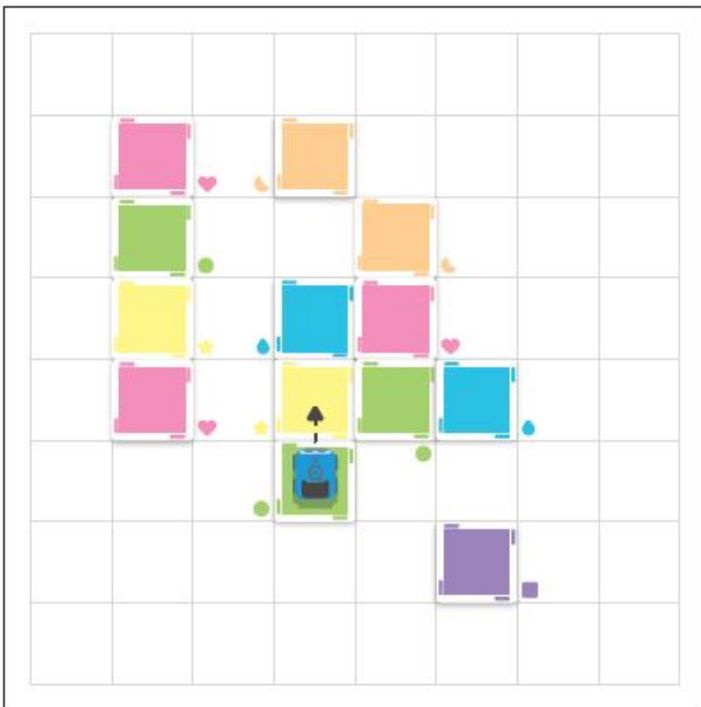

Do STEAM' světa s indí – najrozumiteľnejším základným vzdelávacím robotom pre deti. Vďaka zabudovanému snímaču farieb a farebným kartám poskytuje indí nekonečné možnosti na oživenie detskej kreativity. Indí inšpiruje k otvorenému, podmanivému a nápaditému učeniu pomocou hry. Postavte si vlastné bludiská, vyriešte hádanky, prevzrite kontrolu nad volantom a jazdíte. Pusťte sa do programovania s ešte väčším množstvom možností pre vzbudenie záujmu o informatiku v bezplatnej aplikácii Sphero Edu Jr. Prípuťajte sa a jazdíte s indí!

STEAM – skratka z anglického jazyka: veda, technológia, strojárstvo a matematika.

STEAM – skratka z anglického jazyka: veda, technológia, inžinierstvo a matematika.

Barevné karty lze připevnit pomocí bílé pásky.

Bielu pásku môžete použiť na prilepenie farebných kariet.

Nezapomeňte indího nasměrovat tam, kam má jet.

Uistite sa, že indí smeruje tam, kam má.

Zelená Jed', jed' rychleji! Zelená Íst', íst' rýchlejšie!	Růžová Otoč se o 90° doleva. Ružová Otoč'íť o 90° doľava
Žlutá Zpomal! Žltá Spomaliť	Modrá Otoč se o 90° doprava. Modrá Otoč'íť o 90° doprava
Červená Stůj! Červená Zastavíť	Oranžová Otoč se o 45° doleva. Oranžová Otoč'íť o 45° doľava
Fialová Oslavuj! Fialová Oslavovať!	Modrozelená Otoč se o 45° doprava. Modrozelená Otoč'íť o 45° doprava

Je-li indi pomalejší, lépe zatáhne. Pomalší indi lépe zatačí.

Nevíte, kam umístit barevnou kartu? Použijte úhloměr na konci návodu. Nie ste si istí, kam umiestniť farebnú kartu? Použite uholmer, ktorý je na konci sprievodcu.