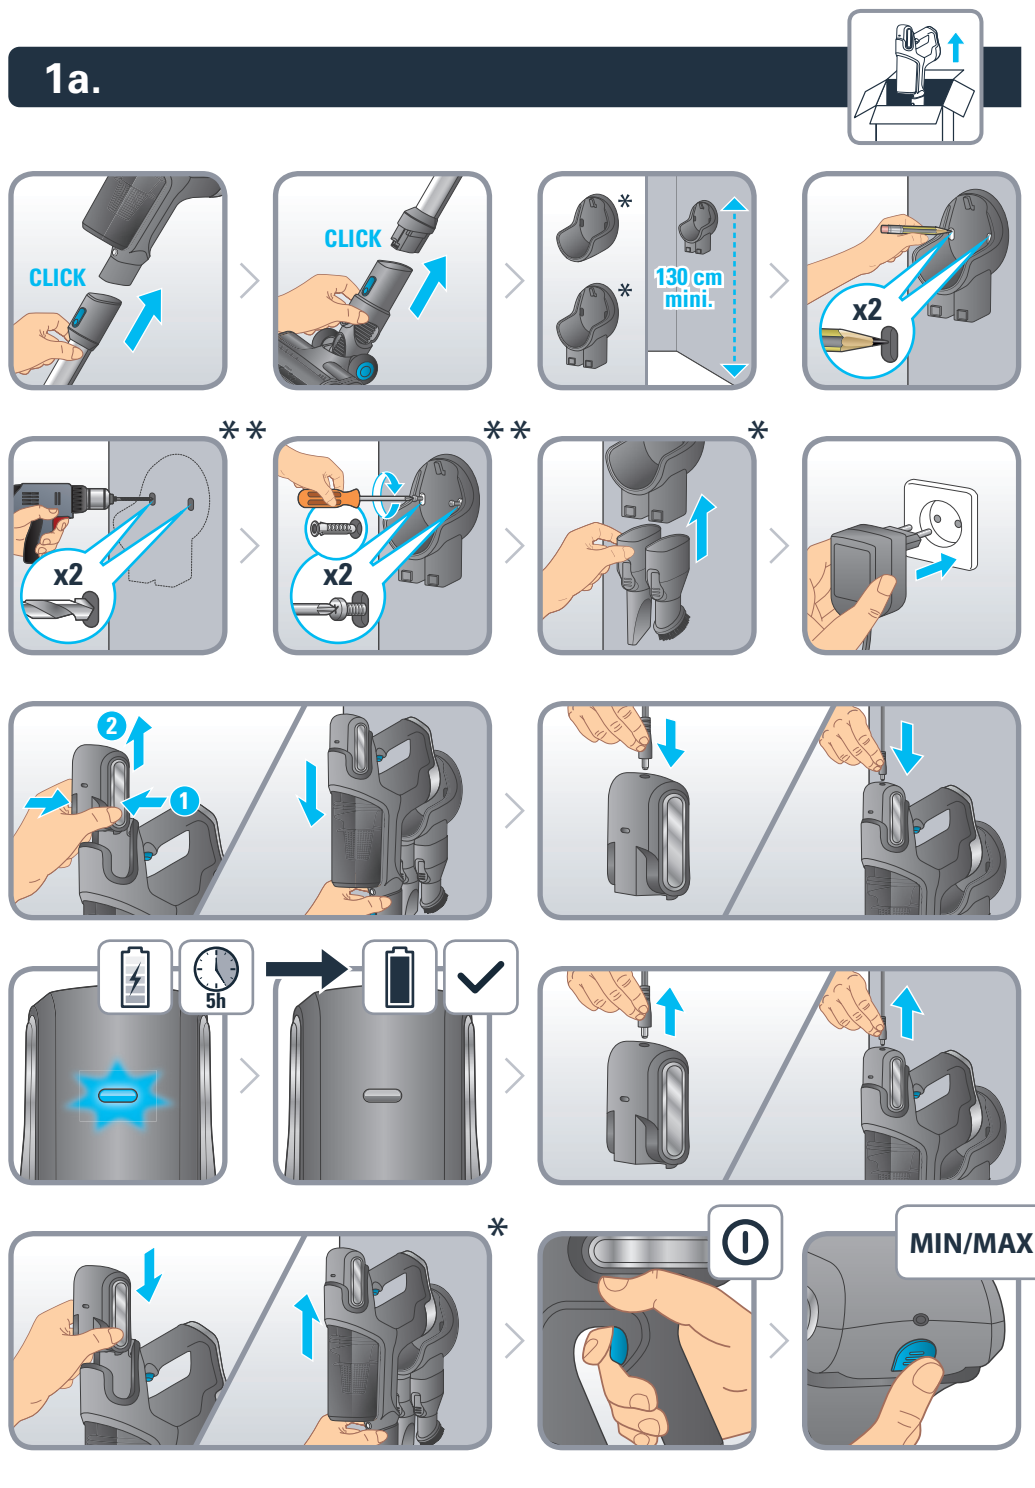

FR Veuillez lire attentivement le livret "Consignes de sécurité et d'utilisation" avant la première utilisation / **EN** Please read carefully the "Safety and use instructions" booklet before first use / **DE** Lesen Sie vor dem erstmaligen Gebrauch aufmerksam die Broschüre „Sicherheits- und Bedienungshinweise“ durch. / **NL** Gelieve vóór het eerste gebruik aandachtig het boekje met de veiligheids- en gebruiksvorschriften door te nemen / **ES** Lea detenidamente el libro «Instrucciones de seguridad y de uso» antes de utilizar el aparato por primera vez / **PT** Leia atentamente o manual «Instruções de segurança e utilização» antes da primeira utilização / **IT** Leggere con attenzione il libretto "Norme di sicurezza e d'uso" al primo utilizzo / **TR** İlk kullanımdan önce "Güvenlik ve kullanım talimatları" kitapçığını dikkatlice okuyun / **CS** Před prvním použitím si, prosím, pečlivě prostudujte „Bezpečnostní pokyny pro použití“ / **SK** Pred prvým použitím si pozorne prečítajte „Bezpečnostné odporúčania a použitie“. / **HU** Az első használat előtt figyelmesen olvassa el a „Biztonsági előírások és használati útmutató” című fejezetet / **PL** Przed pierwszym użyciem proszę uważnie przeczytać broszurę „Zalecenia dotyczące bezpieczeństwa i użytkowania” / **ET** Palun lugege enne esimest korda kasutamist hoolikalt ohutus- ja kasutusjuhendit / **LT** Atidžiai perskaitykite knygelę „Saugos ir naudojimo reikalavimai” prieš naudodami įrenginį pirmą kartą / **LV** Pirms izmantojat ierīci pirmoreiz, lūdzu rūpīgi izlasiet brošūru "Norādījumi par drošību un lietošanu" / **BG** Моля, прочетете внимателно книжката "Препоръки за безопасност и употреба" преди първоначална употреба / **RO** Înainte de prima utilizare, citiți cu atenție manualul „Instrucțiuni de siguranță și de utilizare” / **SL** Pred prvo uporabo natančno preberite »Navodila za varno uporabo« / **HR** Molimo da prije prve uporabe pažljivo pročitate priručnik „Sigurnosne upute” / **BS** Prije prve upotrebe pažljivo pročitate knjžicu "Sigurnosne upute" / **SR** Pre prve upotrebe, pažljivo pročitate "Bezbednosno i uputstvo za upotrebu" / **RU** Перед первым использованием внимательно прочитайте инструкцию «Меры безопасности и правила использования». / **UK** Перед першим використанням уважно прочитайте посібник «Правила техніки безпеки та рекомендації щодо використання» / **CN** 请在初次使用本产品前仔细阅读“安全及使用说明” / **HK** 第一次使用前，請仔細閱讀“安全使用說明”小冊子 / **KO** 제품을 처음 사용하기 전에 “안전 주의사항과 사용 방법”에 대한 안내 책자를 주의 깊게 읽으시기 바랍니다 / **AR** يُرجى قراءة «كتيب السلامة وإرشادات الاستعمال» بعناية، قبل الاستعمال للمرة الأولى / **FA** قبل از اولین استفاده، لطفاً جزوه «ایمنی و دستورالعمل استفاده» را با دقت بخوانید