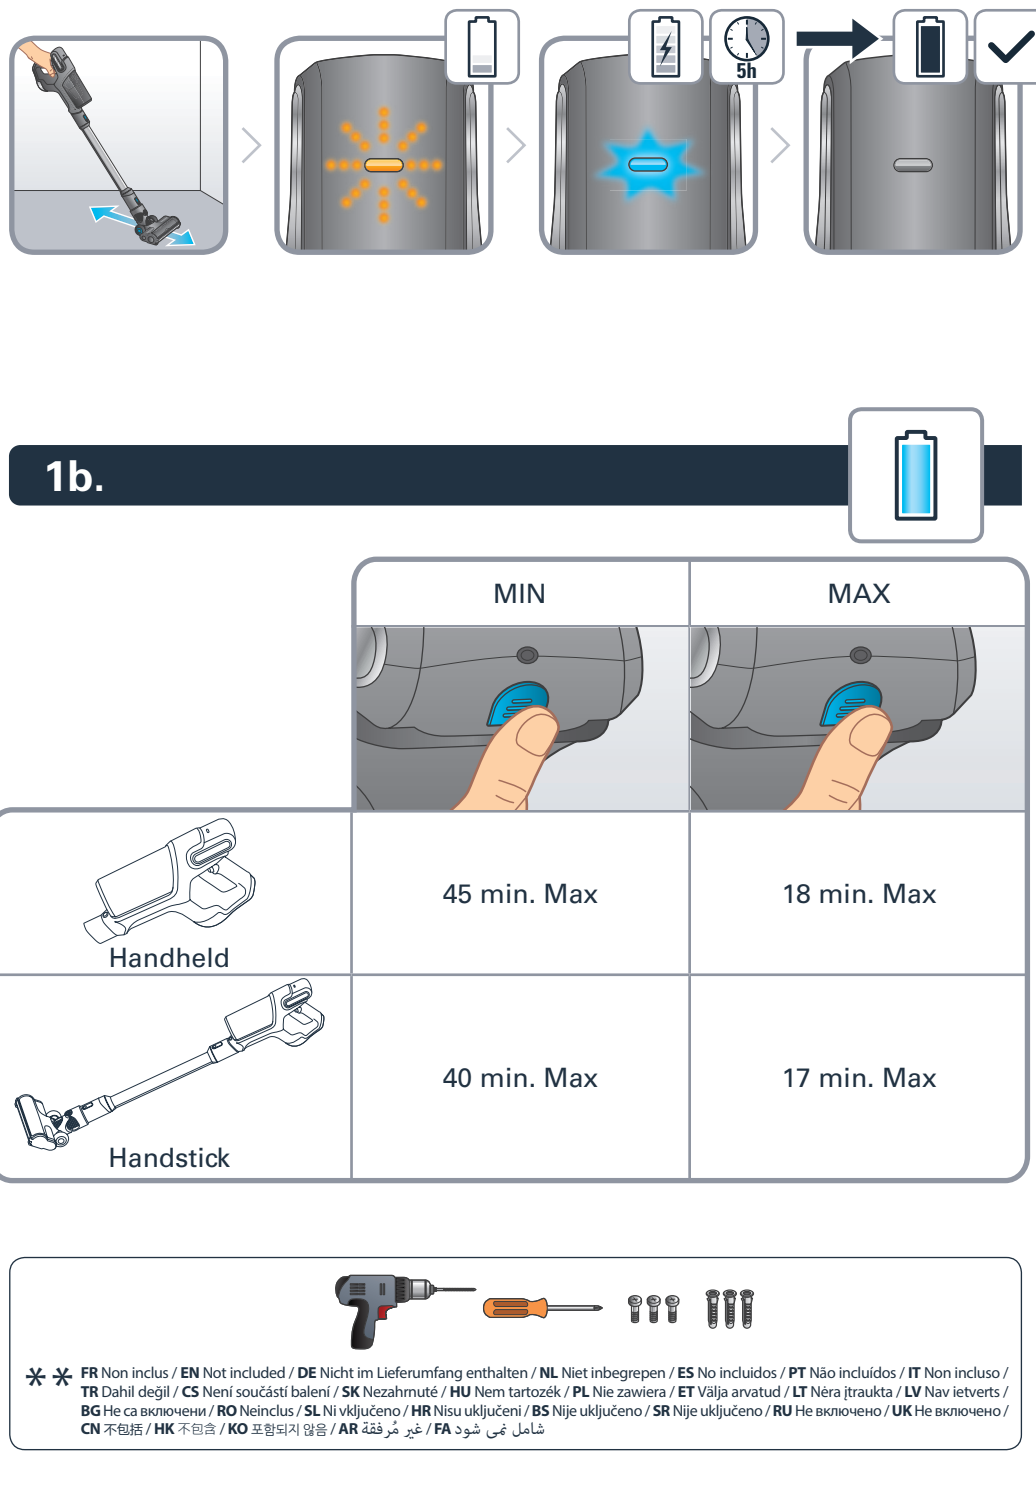

FR Veuillez lire attentivement le livret "Consignes de sécurité et d'utilisation" avant la première utilisation / **EN** Please read carefully the "Safety and use instructions" booklet before first use / **DE** Lesen Sie vor dem erstmaligen Gebrauch aufmerksam die Broschüre „Sicherheits- und Bedienungshinweise“ durch. / **NL** Gelieve vóór het eerste gebruik aandachtig het boekje met de veiligheids- en gebruiksvorschriften door te nemen / **ES** Lea detenidamente el libro «Instrucciones de seguridad y de uso» antes de utilizar el aparato por primera vez / **PT** Leia atentamente o manual «Instruções de segurança e utilização» antes da primeira utilização / **IT** Leggere con attenzione il libretto "Norme di sicurezza e d'uso" al primo utilizzo / **TR** İlk kullanımdan önce "Güvenlik ve kullanım talimatları" kitapçığını dikkatlice okuyun / **CS** Před prvním použitím si, prosím, pečlivě prostudujte „Bezpečnostní pokyny pro použití“ / **SK** Pred prvým použitím si pozorne prečítajte „Bezpečnostné odporúčania a použitie“. / **HU** Az első használat előtt figyelmesen olvassa el a „Biztonsági előírások és használati útmutató” című fejezetet / **PL** Przed pierwszym użyciem proszę uważnie przeczytać broszurę „Zalecenia dotyczące bezpieczeństwa i użytkowania” / **ET** Palun lugege enne esimest korda kasutamist hoolikalt ohutus- ja kasutusjuhendit / **LT** Atidžiai perskaitykite knygelę „Saugos ir naudojimo reikalavimai” prieš naudodami įrenginį pirmą kartą / **LV** Pirms izmantojat ierīci pirmoreiz, lūdzu rūpīgi izlasiet brošūru "Norādījumi par drošību un lietošanu" / **BG** Моля, прочетете внимателно книжката "Препоръки за безопасност и употреба" преди първоначална употреба / **RO** Înainte de prima utilizare, citiți cu atenție manualul „Instrucțiuni de siguranță și de utilizare” / **SL** Pred prvo uporabo natančno preberite »Navodila za varno uporabo« / **HR** Molimo da prije prve uporabe pažljivo pročitate priručnik „Sigurnosne upute” / **BS** Prije prve upotrebe pažljivo pročitate knjžicu "Sigurnosne upute" / **SR** Pre prve upotrebe, pažljivo pročitate "Bezbednosno i uputstvo za upotrebu" / **RU** Перед первым использованием внимательно прочитайте инструкцию «Меры безопасности и правила использования». / **UK** Перед першим використанням уважно прочитайте посібник «Правила техніки безпеки та рекомендації щодо використання» / **CN** 请在初次使用本产品前仔细阅读“安全及使用说明” / **HK** 第一次使用前，請仔細閱讀“安全使用說明”小冊子 / **KO** 제품을 처음 사용하기 전에 “안전 주의사항과 사용 방법”에 대한 안내 책자를 주의 깊게 읽으시기 바랍니다 / **AR** يُرجى قراءة «كتيب السلامة وإرشادات الاستعمال» بعناية، قبل الاستعمال للمرة الأولى / **FA** قبل از اولین استفاده، لطفاً جزوه «ایمنی و دستورالعمل استفاده» را با دقت بخوانید