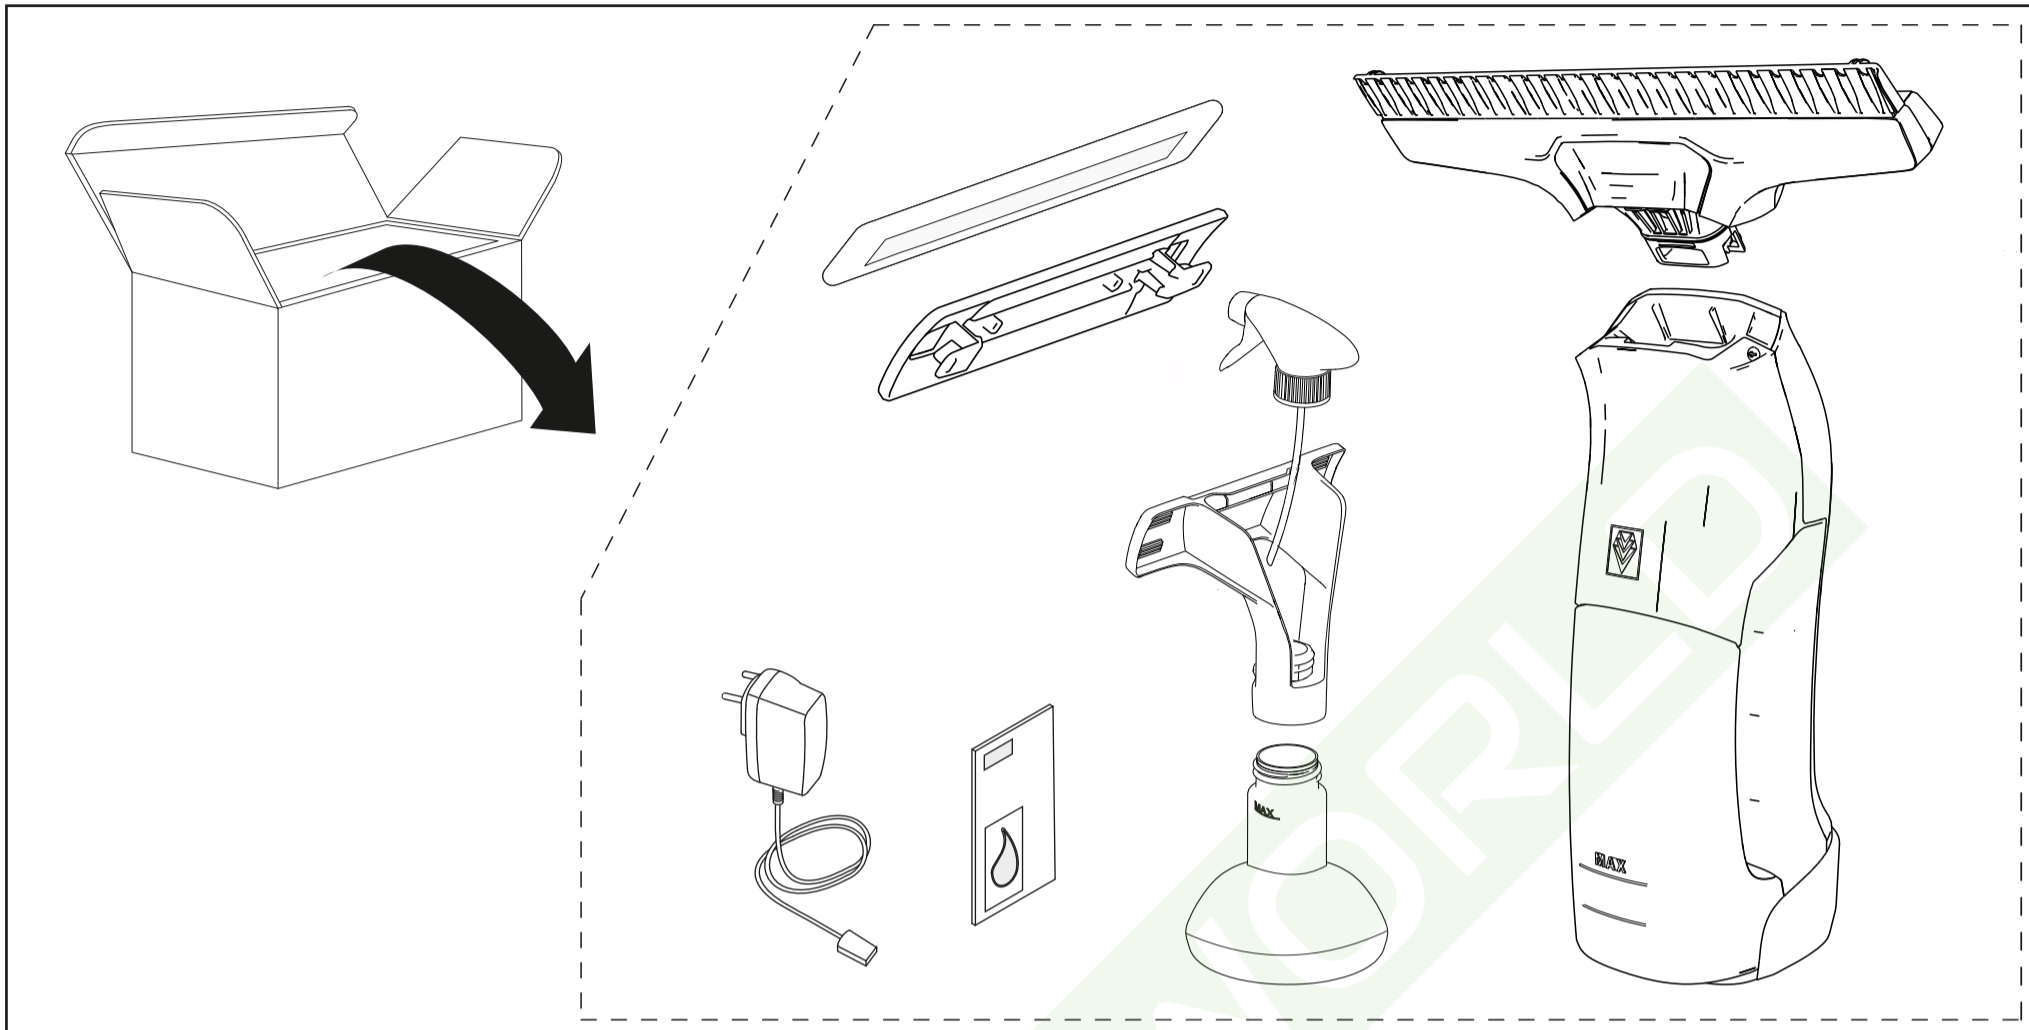

KÄRCHER

WV 6 Plus

	3,65 V		IPX4		0,8 kg
	10 W		150 ml		170 min
	V 5,5 A 2		52 db(A)		100 min

<p>1</p>	<p>2</p>	<p>3</p>		<p>4</p>
-----------------	-----------------	-----------------	--	-----------------