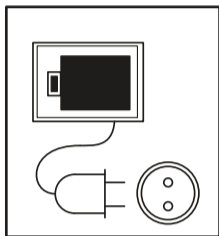

1	2	3		4

5a	5b

1	2	3
4	5	

1			2	3

1	2	3	4

1	2	3	4	5
6	7			

1	2