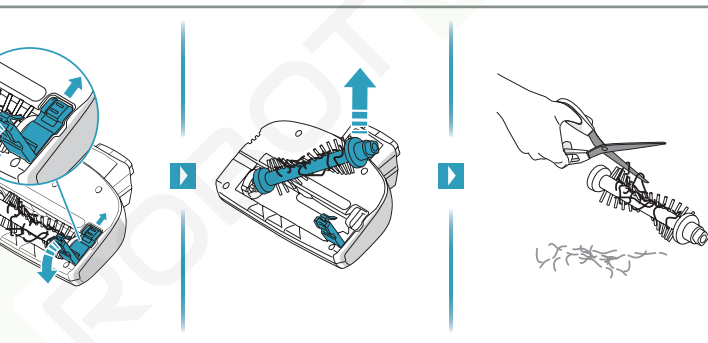

4h

100%

- FULLY CHARGED
- 75-100%
- 50-75%
- 25-50%
- RECHARGING NEEDED

Min Mode **Max Mode**

~ 45 min ~ 16 min

PUSH

Max → → Min

Car Kit
KIT 360+
PNC: 900 168 340

BedPro Mini
ZE 125
PNC: 900 168 0819

Filter
EF 150
PNC: 900 168 3748

* Accessories may vary from model to model. | Les accessoires peuvent varier d'un modèle à l'autre. | Ausstattung und Zubehör kann je nach Modell variieren. | Accessoires kunnen per model verschillen. | Tilbehøren kan variere mellem olika modeller. | Lisävarusteet voivat vaihdella mallittain. | Tilbehør kan variere fra model til model. | Tilbehør kan variere fra modell til modell. | Los accesorios pueden variar según el modelo. | Os acessórios podem variar de modelo para modelo. | Gli accessori possono variare da modello a modello. | Τα εξαρτήματα ίσως διαφέρουν από μοντέλο σε μοντέλο. | Lisad võivad mudelist mudelisse varieeruda. | Priedai kitiems modeliams gali skirtis. | Akcesoria mogą się różnić w zależności od modelu. | Piederumi katram modelim var atšķirties. | Pfišušenství se může u jednotlivých modelů lišit. | Doplnky sa môžu líšiť v závislosti od modelu. | Dodatci se mogu razlikovati kod određenih modela. | Nastavki se lahko glede na model razlikujejo. | Принадлежности могут отличаться от модели к модели. | Ці компоненти можуть відрзнятися залежно від моделі. | A tartozékok típusonként eltérőek lehetnek. | Accesoriiile pot diferi de la model la model. | Принадлежностите може да се различават според различните модели. | Aksesuarlar, modelden modele farklılık gösterebilir. | رجال ليجوهم نه فلتحت بق شاقوولها. | Додаци могу да се разликују у зависности од модела усисивача.