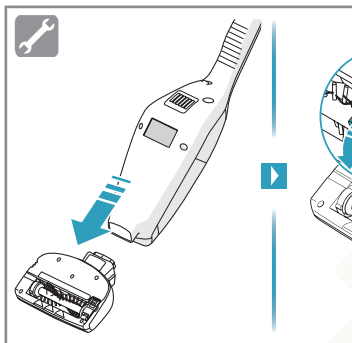

4h

100%

- FULLY CHARGED
- 75-100%
- 50-75%
- 25-50%
- RECHARGING NEEDED

Min Mode **Max Mode**

~ 45 min ~ 16 min

PUSH

Max → → Min

Car Kit
KIT 360+
PNC: 900 168 340

BedPro Mini
ZE 125
PNC: 900 168 0819

Filter
EF 150
PNC: 900 168 3748

* Accessories may vary from model to model. | Les accessoires peuvent varier d'un modèle à l'autre. | Ausstattung und Zubehör kann je nach Modell variieren. | Accessoires kunnen per model verschillen. | Tilbehøren kan variere mellem olika modeller. | Lisävarusteet voivat vaihdella mallittain. | Tilbehør kan variere fra model til model. | Tilbehør kan variere fra modell til modell. | Los accesorios pueden variar según el modelo. | Os acessórios podem variar de modelo para modelo. | Gli accessori possono variare da modello a modello. | Τα εξαρτήματα ίσως διαφέρουν από μοντέλο σε μοντέλο. | Lisad võivad mudelist mudelisse varieeruda. | Priedai kitiems modeliams gali skirtis. | Akcesoria mogą się różnić w zależności od modelu. | Piederumi katram modelim var atšķirties. | Pfišušenství se může u jednotlivých modelů lišit. | Doplnky sa môžu líšiť v závislosti od modelu. | Dodatci se mogu razlikovati kod određenih modela. | Nastavki se lahko glede na model razlikujejo. | Принадлежности могут отличаться от модели к модели. | Ці компоненти можуть відрзнятися залежно від моделі. | A tartozékok típusonként eltérőek lehetnek. | Accesoriiile pot diferi de la model la model. | Принадлежностите може да се различават според различните модели. | Aksesuarlar, modelden modele farklılık gösterebilir. | رجال ليجوهم نه فلتحت بق شاقوولها. | Додаци могу да се разликују у зависности од модела усисивача.