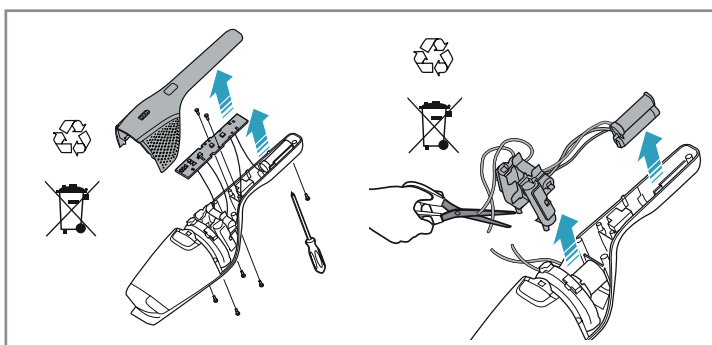

4h

100%

- FULLY CHARGED
- 75-100%
- 50-75%
- 25-50%
- RECHARGING NEEDED

Min Mode **Max Mode**

~ 45 min ~ 16 min

PUSH

Max → → Min

Car Kit
KIT 360+
PNC: 900 168 340

BedPro Mini
ZE 125
PNC: 900 168 0819

Filter
EF 150
PNC: 900 168 3748

* Accessories may vary from model to model. | Les accessoires peuvent varier d'un modèle à l'autre. | Ausstattung und Zubehör kann je nach Modell variieren. | Accessoires kunnen per model verschillen. | Tilbehøren kan variere mellem olika modeller. | Lisävarusteet voivat vaihdella mallittain. | Tilbehør kan variere fra model til model. | Tilbehør kan variere fra modell til modell. | Los accesorios pueden variar según el modelo. | Os acessórios podem variar de modelo para modelo. | Gli accessori possono variare da modello a modello. | Τα εξαρτήματα ίσως διαφέρουν από μοντέλο σε μοντέλο. | Lisad võivad mudelist mudelisse varieeruda. | Priedai kitiems modeliams gali skirtis. | Akcesoria mogą się różnić w zależności od modelu. | Piederumi katram modelim var atšķirties. | Pfišušenství se může u jednotlivých modelů lišit. | Doplnky sa môžu líšiť v závislosti od modelu. | Dodatci se mogu razlikovati kod određenih modela. | Nastavki se lahko glede na model razlikujejo. | Принадлежности могут отличаться от модели к модели. | Ці компоненти можуть відрзнятися залежно від моделі. | A tartozékok típusonként eltérőek lehetnek. | Accesoriiile pot diferi de la model la model. | Принадлежностите може да се различават според различните модели. | Aksesuarlar, modelden modele farklılık gösterebilir. | رجال ليجوهم نه فلتحت بق شاقوولها. | Додаци могу да се разликују у зависности од модела усисивача.